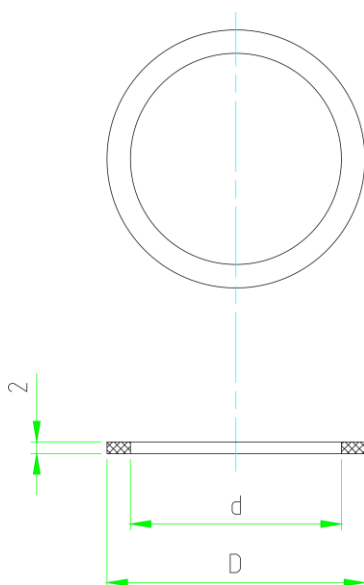

Rozmiar wodomierza (DN inch)	Średnica zewnętrzna uszczelki mm [D]	Średnica wewnętrzna uszczelki mm [d]	Materiał	Opakowanie
DN15 1/2"	23,5	17	Fibra	100 szt.
DN20 3/4"	30	23	Fibra	100 szt.
DN25 1"	38	29	Fibra	100 szt.
DN32 5/4"	44	36	Fibra	100 szt.
DN40 6/4"	55	43	Fibra	100 szt.